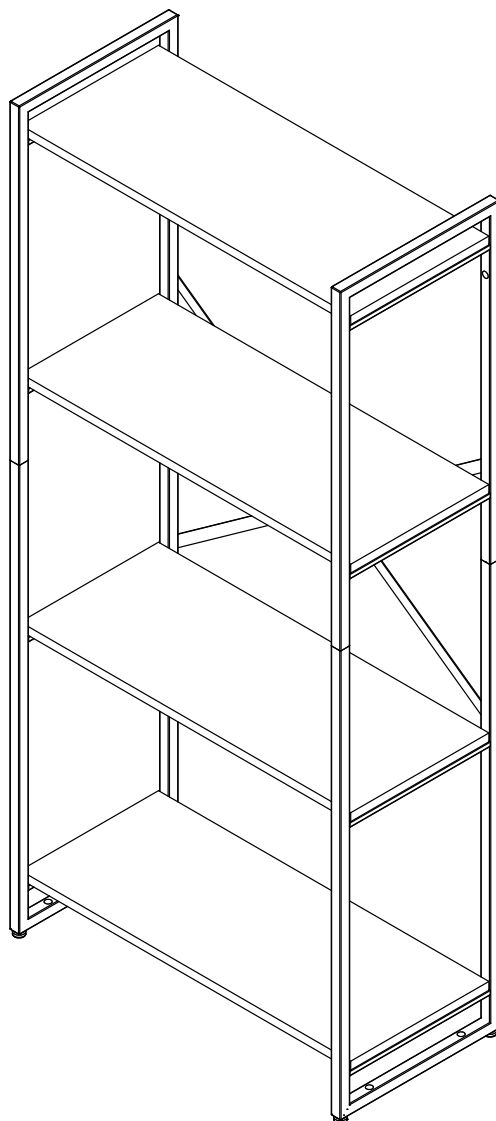

# Инструкция по сборке Стеллаж с четырьмя полками 150x69x34 см **GUTTA**

ART. GS.15302.210422