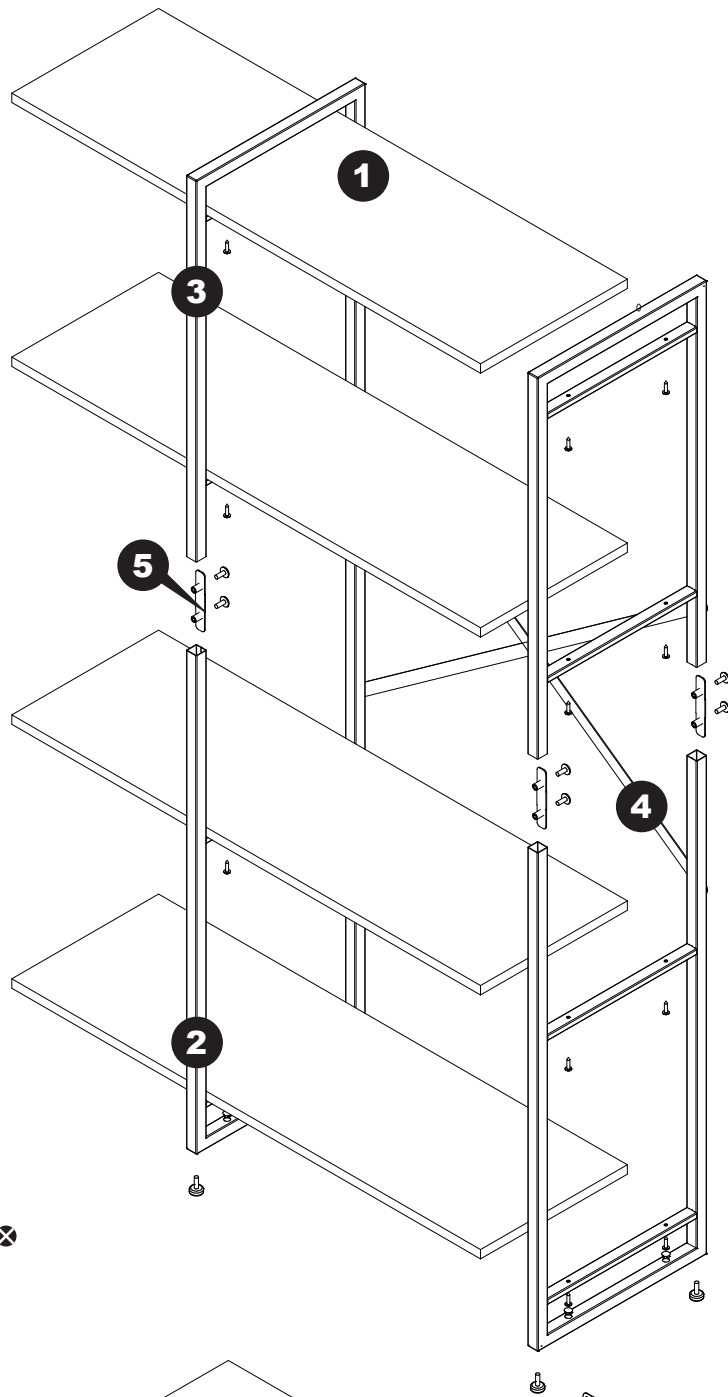

x 2

x 4

x 2

x 2

x 5

x 1

x 4

x 1

x 6

x 4

x 8

x 16