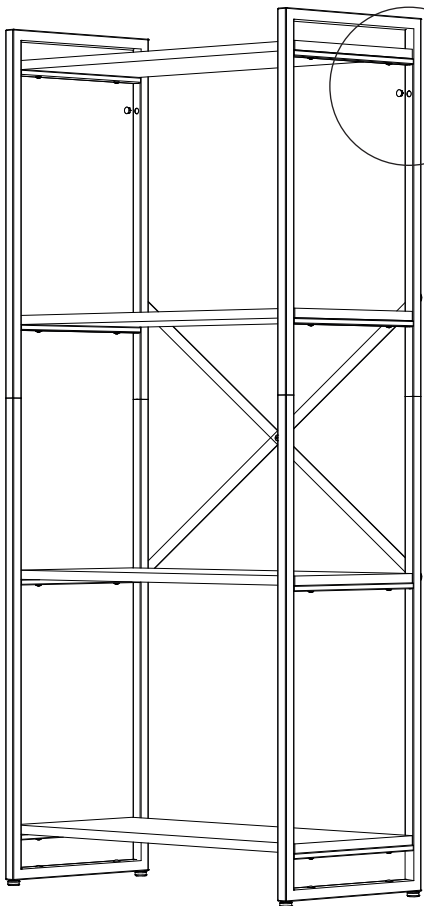

# Инструкция по сборке Стеллаж с четырьмя полками 150x69x34 см **GUTTA**

ART. GS.15302.210422

x 6

x 4

x 8

x 16

1

x 8

x 4

2

x 16

x 4

3

3

 x 5

 x 1

4

 x 2