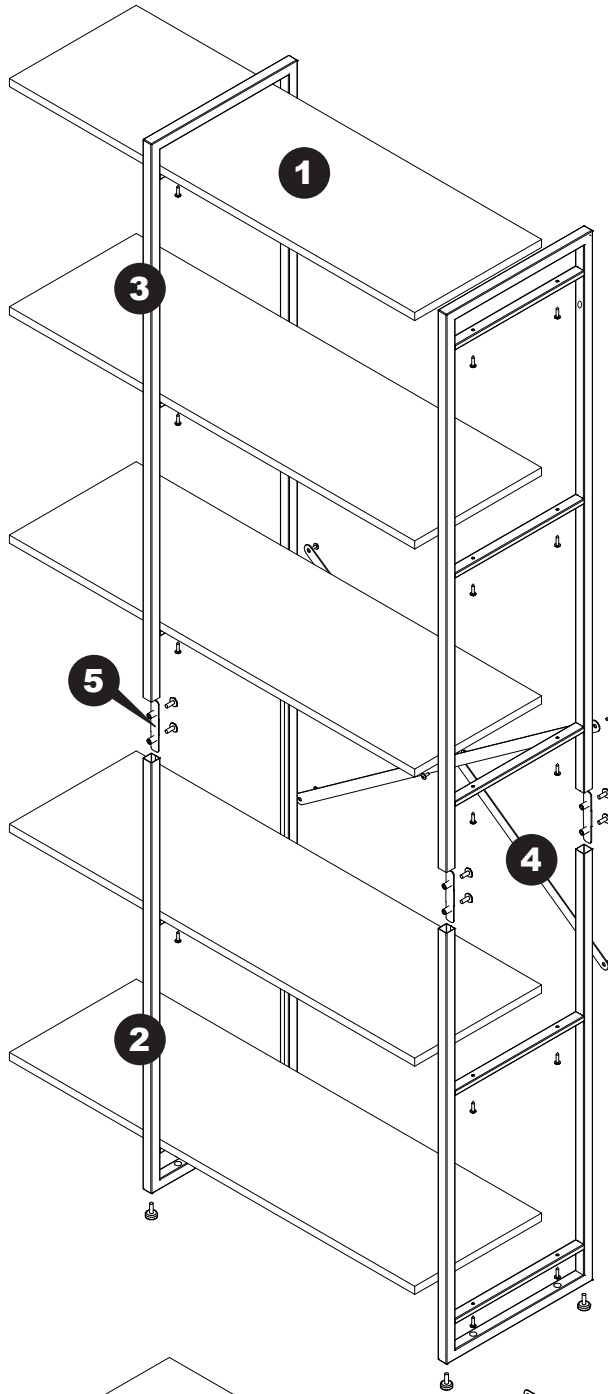

x 2

x 5

x 2

x 2

x 5

x 1

x 4

x 1

x 6

x 4

x 8

x 20