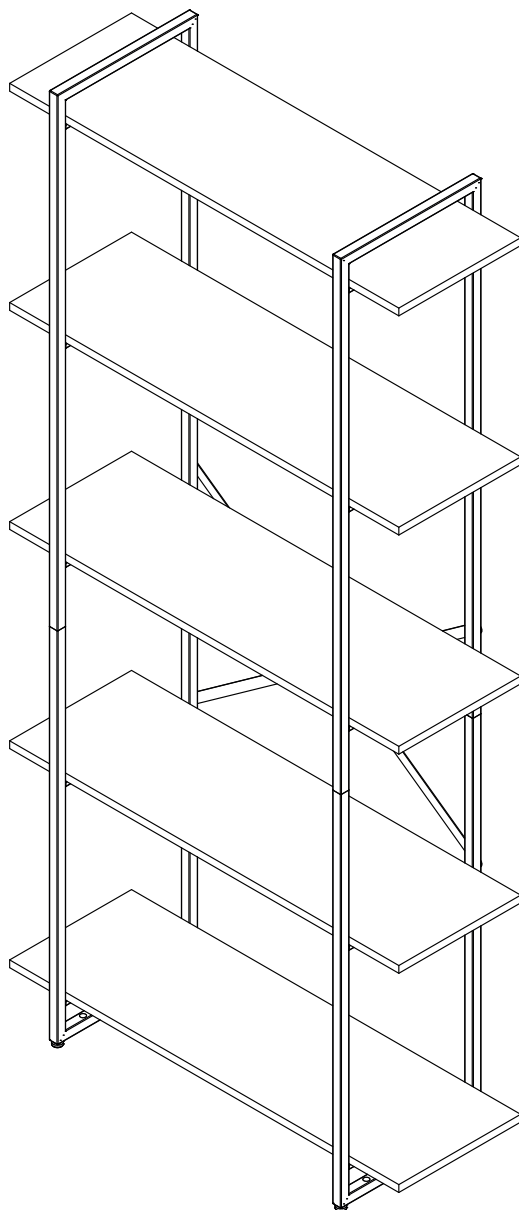

Инструкция по сборке Стеллаж 196x92x34 см с пятью полками **GUTTA**

ART. GS.19303.210422

ВНИМАНИЕ!

После вскрытия упаковки, перед началом сборки, проверьте наличие комплектующих согласно паспорта изделия!
Рекламации принимаются только при наличии этикетки с упаковки, паспорта-инструкции и листа комплектовщика. Сохраняйте данную информацию до начала эксплуатации изделия.