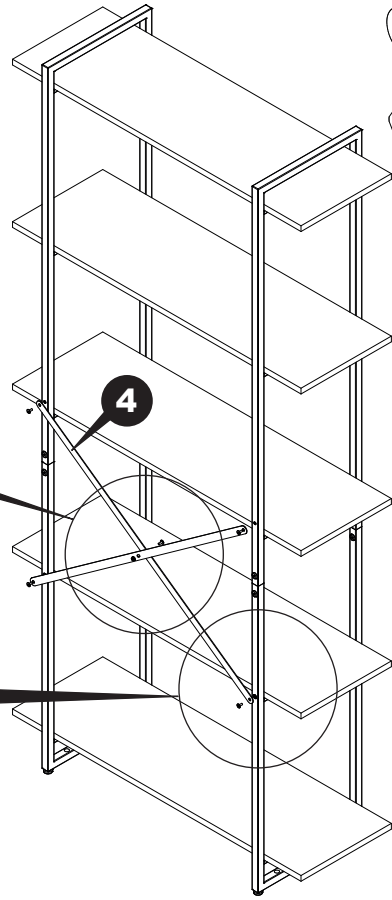

Инструкция по сборке Стеллаж 196x92x34 см с пятью полками **GUTTA**

ART. GS.19303.210422

ВНИМАНИЕ!

После вскрытия упаковки, перед началом сборки, проверьте наличие комплектующих согласно паспорта изделия!
Рекламации принимаются только при наличии этикетки с упаковки, паспорта-инструкции и листа комплектовщика. Сохраняйте данную информацию до начала эксплуатации изделия.

x 6

x 4

x 8

x 20

1

x 8

x 4

2

x 20

x 4

3

3

-  x 5
-  x 1

4

-  x 2