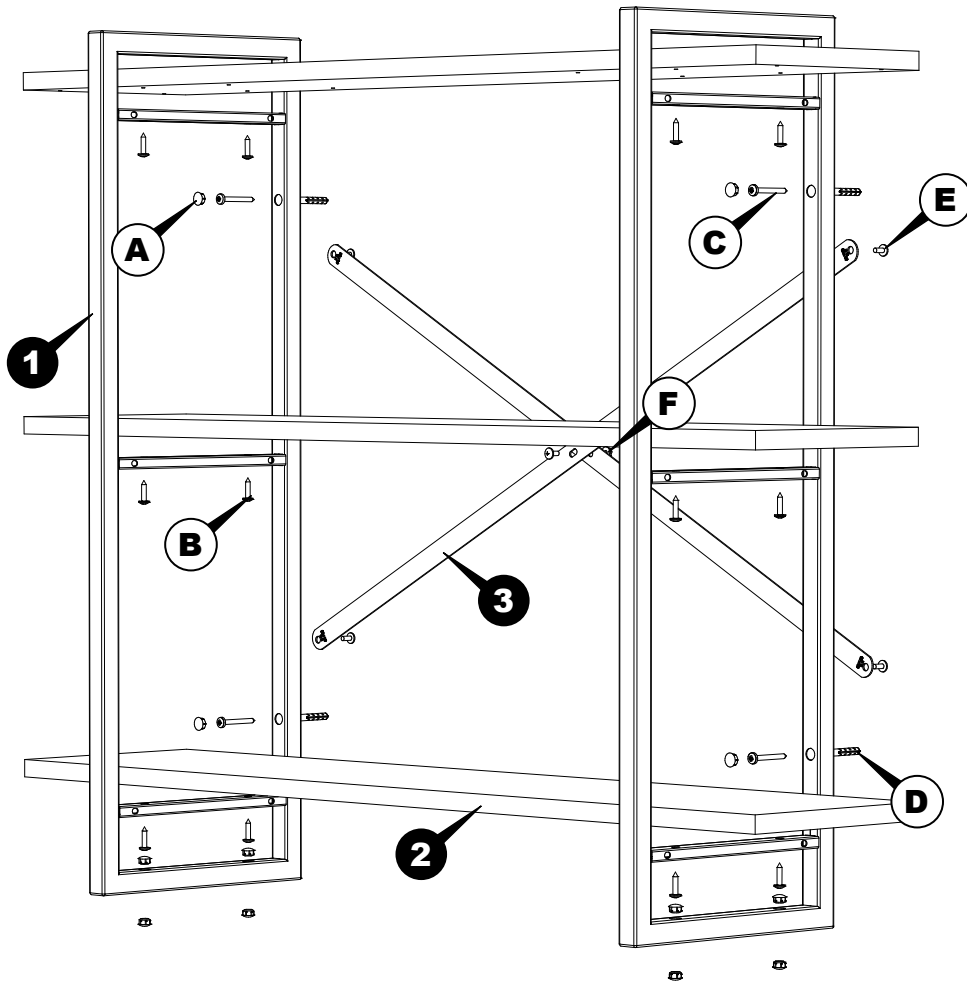

**Инструкция по сборке**  
**Полка навесная, три яруса 78x92x25см**  
**GUTTA**

ART. GM0789225.231022

**ВНИМАНИЕ!**

После вскрытия упаковки, перед началом сборки, проверьте наличие комплектующих согласно инструкции по сборке! Рекламации принимаются только при наличии этикетки с упаковки и инструкции по сборке.  
Сохраняйте данную информацию до начала эксплуатации изделия.

x 2

x 3

x 2

**A**

x 12

**B**

x 12

**C**