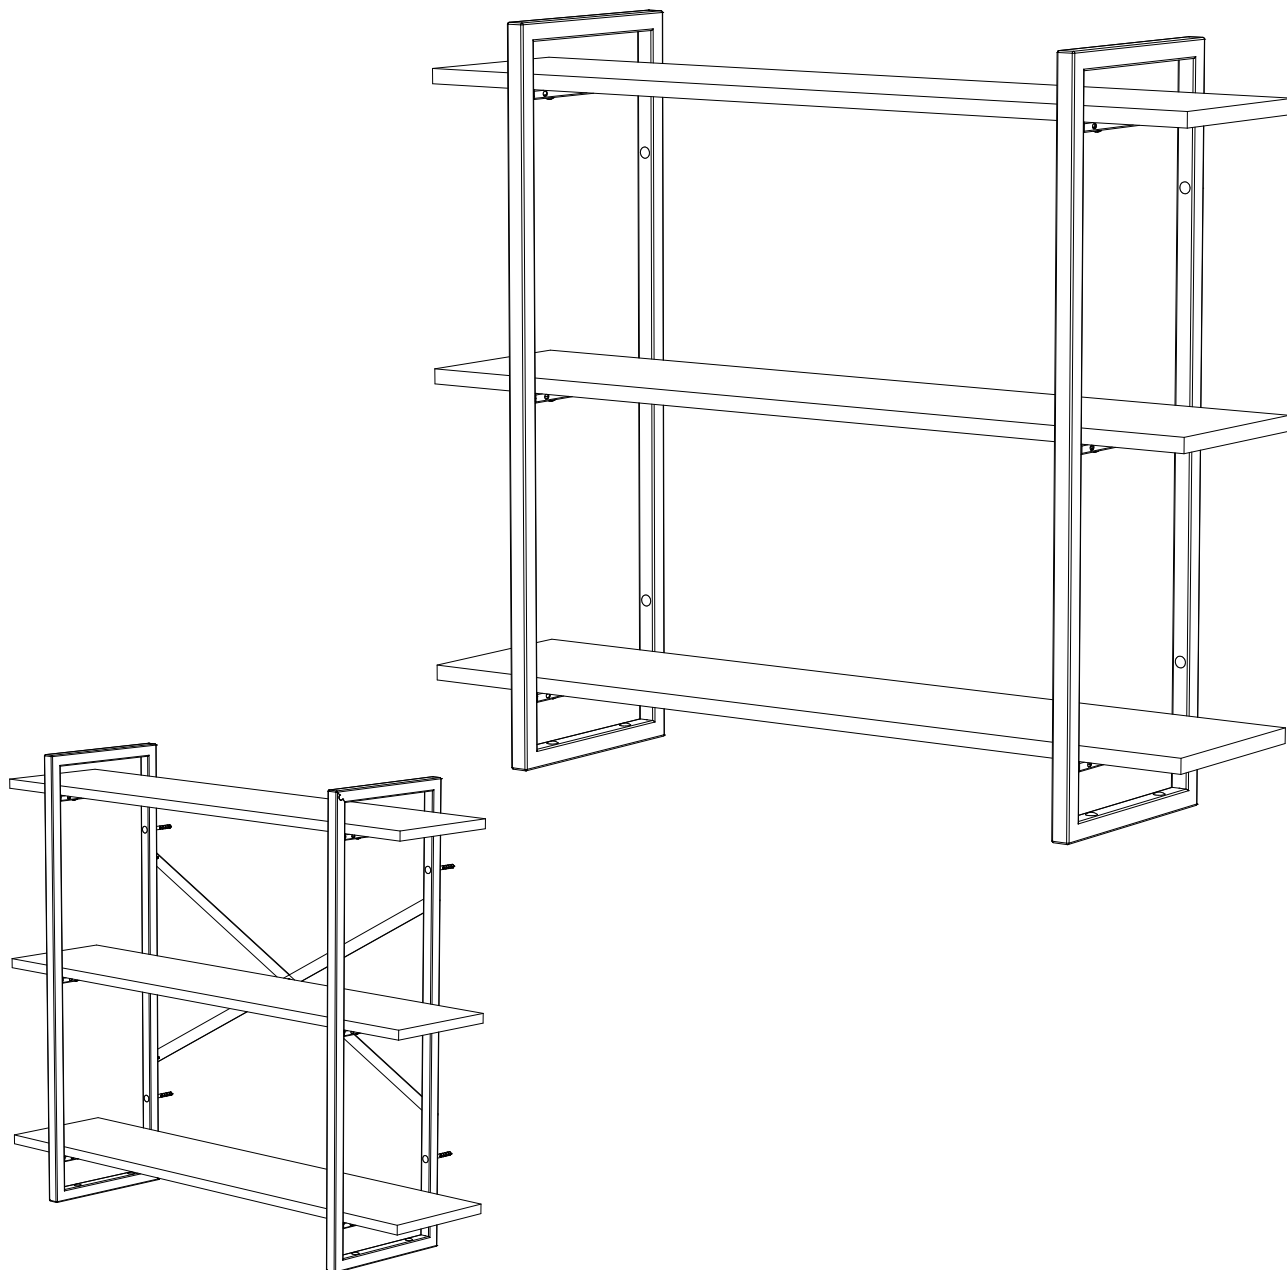

**Инструкция по сборке**  
**Полка навесная, три яруса 78x92x25см**  
**GUTTA**

ART. GM0789225.231022

**ВНИМАНИЕ!**

После вскрытия упаковки, перед началом сборки, проверьте наличие комплектующих согласно инструкции по сборке! Рекламации принимаются только при наличии этикетки с упаковки и инструкции по сборке.  
Сохраняйте данную информацию до начала эксплуатации изделия.

x 2

x 3

x 2

**A**

x 12

**B**

x 12

**C**