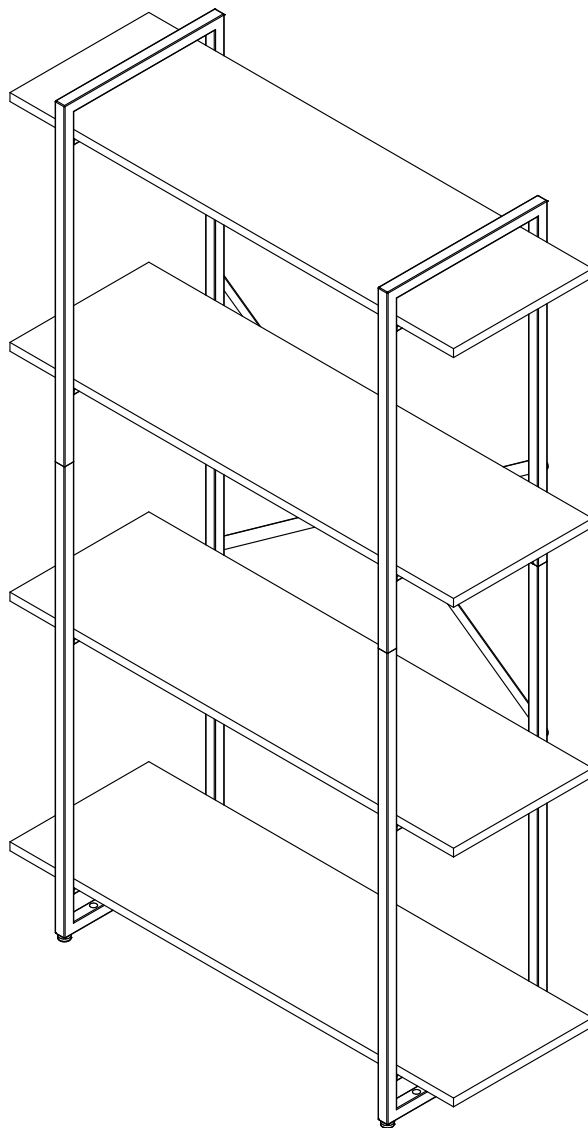

Инструкция по сборке Стеллаж с четырьмя полками 150x92x34 см **GUTTA**

ART. GS.15301.210422

ВНИМАНИЕ!

После вскрытия упаковки, перед началом сборки, проверьте наличие комплектующих согласно паспорта изделия!
Рекламации принимаются только при наличии этикетки с упаковки, паспорта-инструкции и листа комплектовщика. Сохраняйте данную информацию до начала эксплуатации изделия.