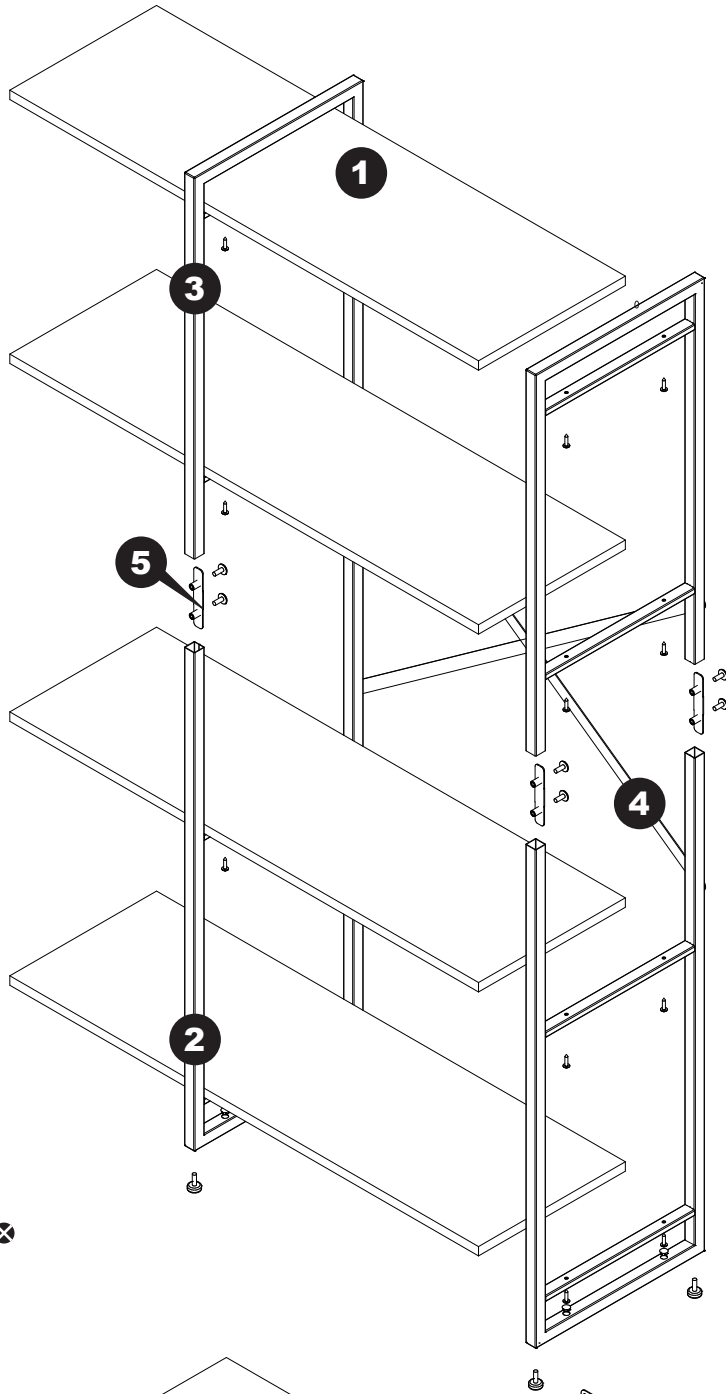

x 2

x 4

x 2

x 2

x 5

x 1

x 4

x 1

x 6

x 4

x 8

x 16