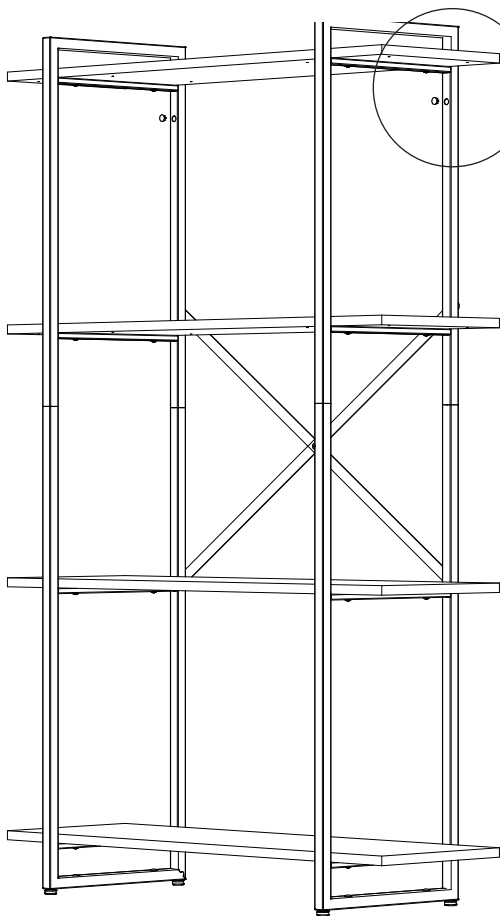

Инструкция по сборке Стеллаж с четырьмя полками 150x92x34 см **GUTTA**

ART. GS.15301.210422

ВНИМАНИЕ!

После вскрытия упаковки, перед началом сборки, проверьте наличие комплектующих согласно паспорта изделия!
Рекламации принимаются только при наличии этикетки с упаковки, паспорта-инструкции и листа комплектовщика. Сохраняйте данную информацию до начала эксплуатации изделия.

x 6

x 4

x 8

x 16

1

-  x 8
-  x 4

2

-  x 16
-  x 4

3

-  x 5
-  x 1

4

-  x 2